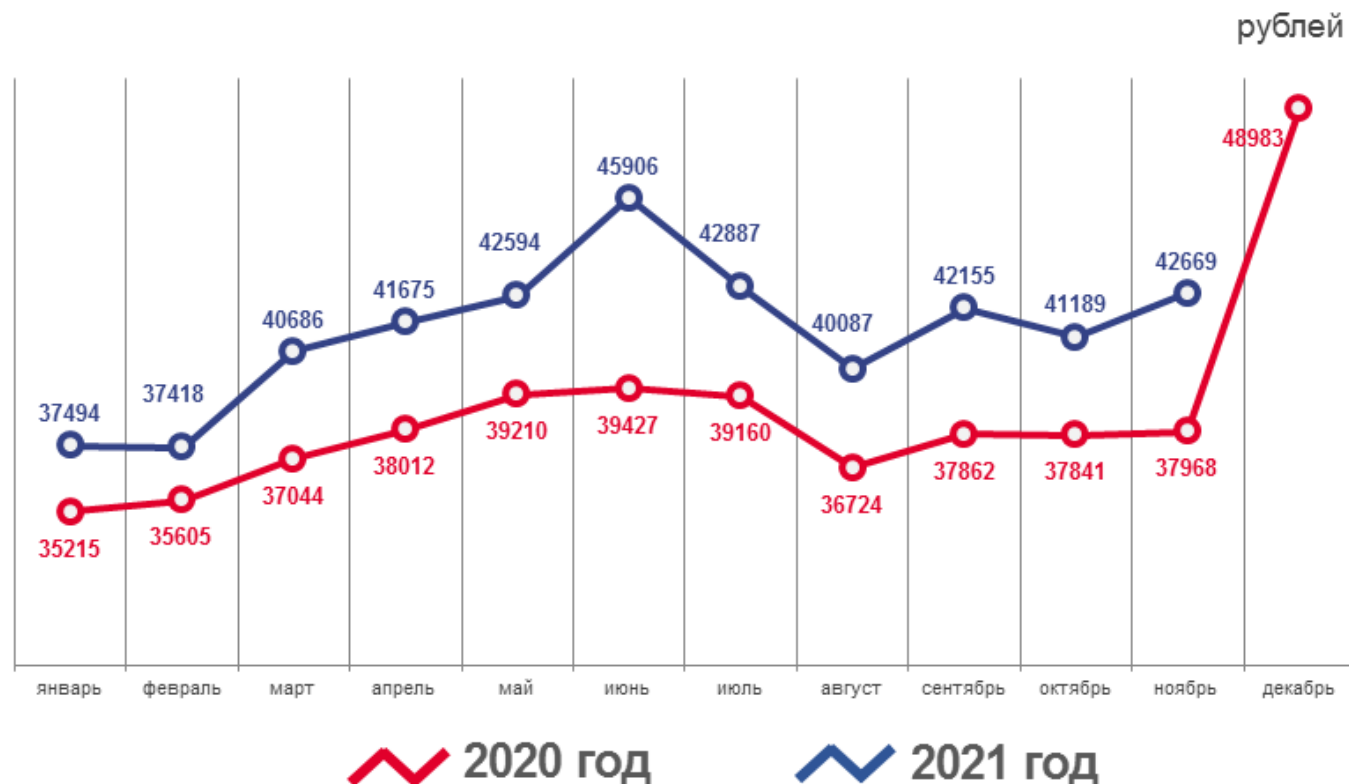

СРЕДНЕМЕСЯЧНАЯ НАЧИСЛЕННАЯ ЗАРАБОТНАЯ ПЛАТА РАБОТНИКОВ ОРГАНИЗАЦИЙ САМАРСКОЙ ОБЛАСТИ

январь-ноябрь 2021 года

41521 РУБЛЬ

в среднем в месяц за январь-ноябрь 2021 года

109,5% ↑

к соответствующему периоду предыдущего года